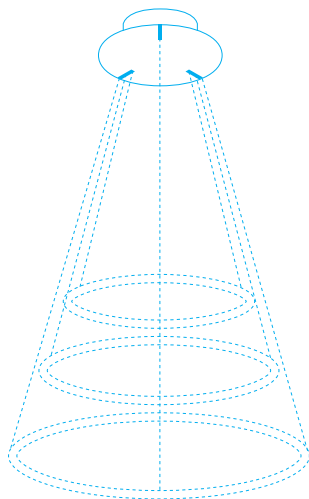

H 50 mm
Ø 500 mm + Ø 440 mm

ESEMPIO D'ORDINE / EXAMPLE OF ORDER

- N.1 2163/S105-1 C19
- N.1 2163/S140-1 C19
- N.1 2163/S190-2 C19
- N.1 2129/R440-19
- N.1 AL 75-24 - D4
- N.1 AL 75-24 - D4
- N.1 AL 200-24 - D4

10 Bianco White	13 Foglia Argento Silver Leaf	14 Foglia Oro Gold Leaf	15 Grigio Grey	19 Nero Black	21 Grigio tortora Dove grey	22 Foglia rame Copper leaf	23 Ruggine Rust	24 Ferro Iron
28 Oro Gold	29 Alluminio Spaz. Brushed Alum.	30 Gunmetal	31 Rosé Spaz. Brushed Rosé	32 Bronzo Spaz. Brush. Bronze	33 Oro Spaz. Brush. Gold	34 Rosé Verniciato Painted Rosé	35 Bronzo Verniciato Bronze Painted	36 Champagne Spaz. Brush. Champagne