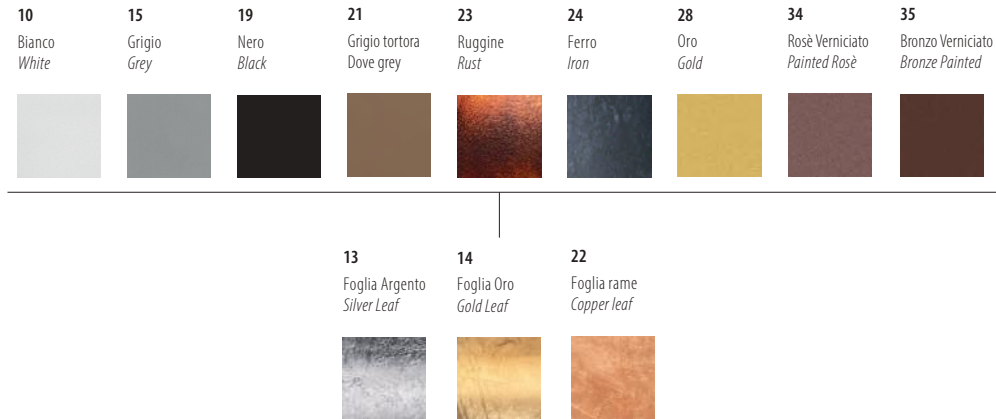

BICOLORE · Informazioni Tecniche / TWO-TONE · Technical info

Combinazioni cromatiche per serie / Color combinations by series:
HUG / LOOP 200 / OVALLY