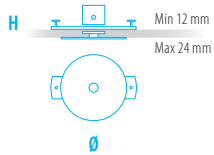

OVALLY

CRI > 80

DIMMERABILE / DIMMABLE

Vai a pagina / Go to page 74

DIFFUSORE / DIFFUSER

Silicone opalino
Opaline-finish Silicone

* ROSONE / CANOPY

Informazioni Tecniche vai a pag. 73
Technical info go to page 73

**Su richiesta misure custom
massimo 2600 x 1360mm**

**On request custom sizes
maximum 2600 x 1360mm**

Rosone da incasso
Recessed canopy
Max 3,2 Kg

2146/R35

Ø 45 mm
H 35 mm
Ø 35 mm