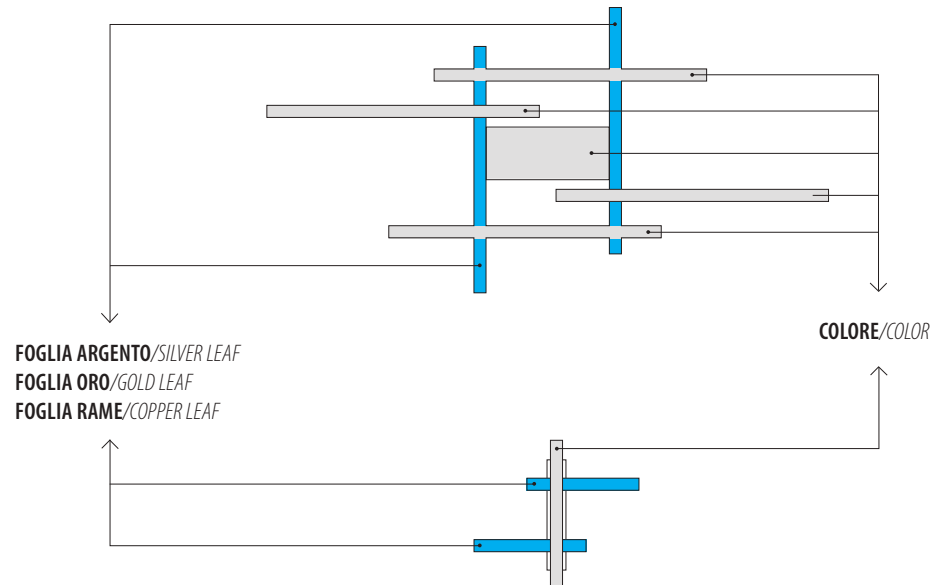

Esempio bicolore serie NETS / NETS series two-color example