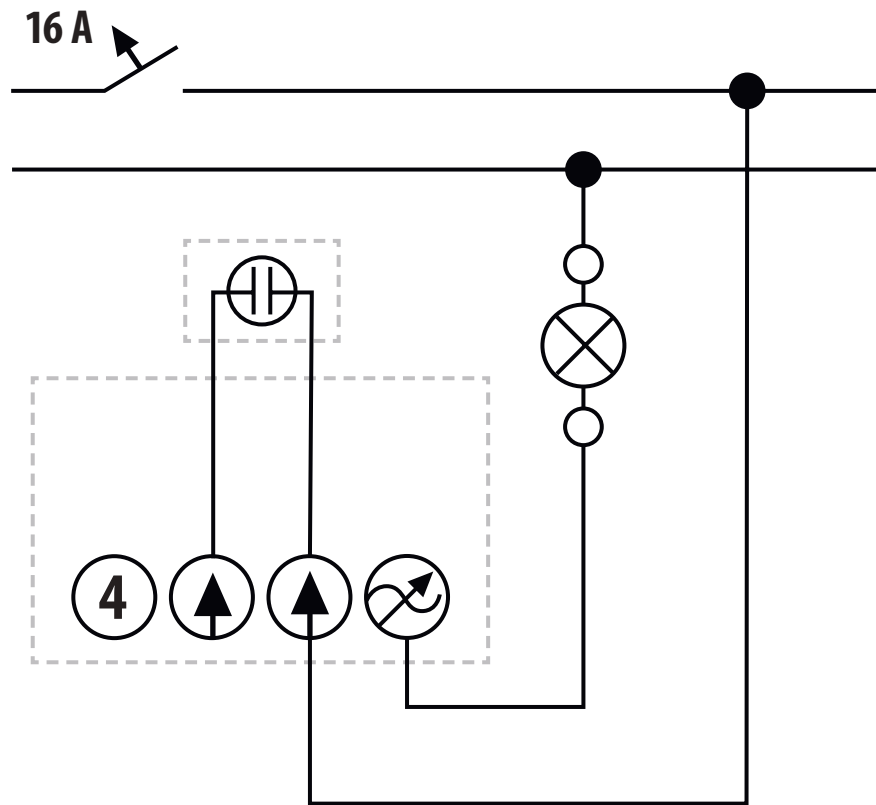

D4

DIMMERABILE / DIMMABLE

TAGLIO DI FASE / PHASE CUT