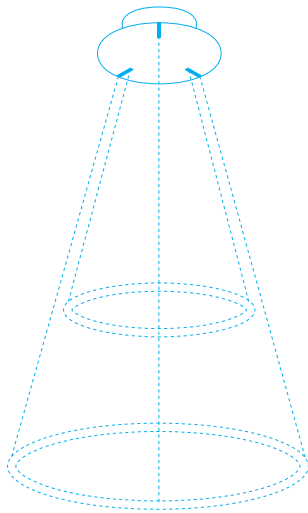

LUMILUNA

H 50 mm
Ø 410 mm + Ø 350 mm

ON/OFF

AL 60-24 (S105)
AL 100-24 (S140 / S190)

DIMMERABILE / DIMMABLE D4 (TAGLIO DI FASE/PHASE CUT)

AL 75-24-D4 (S105 / S140)
AL 100-24-D4 (S190)

DIMMERABILE / DIMMABLE D6 (1-10V-DALI-PUSH)

AL 60-24-D6 (S105)
AL 100-24-D6 (S140 / S190)

DIMMERABILE / DIMMABLE D7 (ZIGBEE)

AL 60-24-D7 (S105)
AL 100-24-D7 (S140 / S190)

DIMMERABILE / DIMMABLE D8 (CASAMBI)

AL 60-24-D8 (S105)
AL 100-24-D8 (S140 / S190)

* ROSONE / CANOPY

Informazioni Tecniche vai a pag. 73
Technical info go to page 73

56

ESEMPIO D'ORDINE / EXAMPLE OF ORDER

N.1 2166/S105 C10
N.1 2166/S140 C10
N.1 2129/R350 - 10
N.1 AL 60-24
N.1 AL 100-24