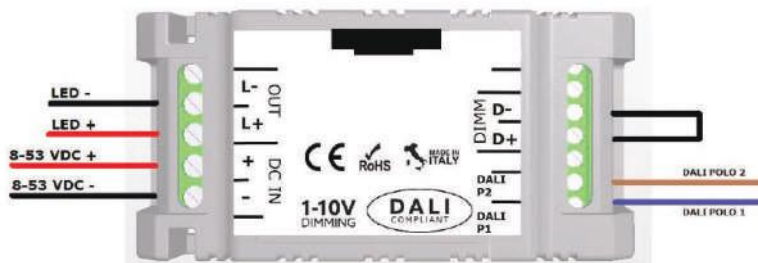

Modalità DALI