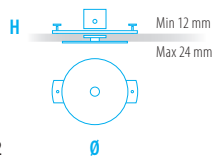

LUMILUNA

CRI > 80

DIMMERABILE / DIMMABLE

Vai a pagina / Go to page 74

DIFFUSORE / DIFFUSER

Silicone opalino
Opaline-finish Silicone

* ROSONE / CANOPY

Informazioni Tecniche vai a pag. 73
Technical info go to page 73

**Su richiesta misure custom
massimo 2600 x 1360mm**

**On request custom sizes
maximum 2600 x 1360mm**

52

Rosone da incasso
Recessed canopy
Max 3,2 Kg

2146/R35

Ø 45 mm
H 35 mm
Ø 35 mm