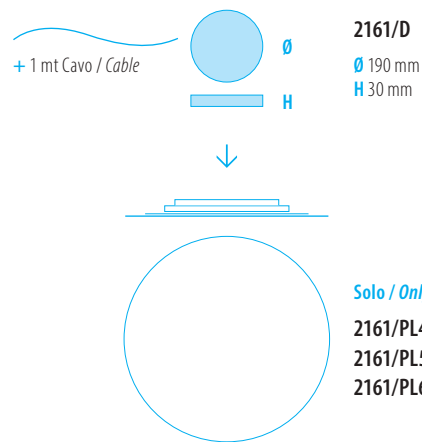

FIGURE

CRI > 80

DIMMERABILE / DIMMABLE

Vai a pagina / Go to page 74

DIFFUSORE / DIFFUSER

Policarbonato satinato
Satin polycarbonate

2161/PL40

W 21 - Vac 230

Lm 2.800
M 2.700°K
C 3.000°K - W 4.000°K

H 55 mm
Ø 400 mm

DIMMERABILE / DIMMABLE

2161/PL40 - D4

Taglio di fase / Phase Cut

2161/PL40 - D6

1-10V - DALI - PUSH

2161/PL40 - D7

ZigBee

2161/PL40 - D8

CASAMBI

2161/PL50

W 21 - Vac 230

Lm 2.800
M 2.700°K
C 3.000°K - W 4.000°K

H 55 mm
Ø 500 mm

DIMMERABILE / DIMMABLE

2161/PL50 - D4

Taglio di fase / Phase Cut

2161/PL50 - D6

1-10V - DALI - PUSH

2161/PL50 - D7

ZigBee

2161/PL50 - D8

CASAMBI

2161/PL60

W 26 - Vac 230

Lm 3.400
M 2.700°K
C 3.000°K - W 4.000°K

H 55 mm
Ø 600 mm

DIMMERABILE / DIMMABLE

2161/PL60 - D4

Taglio di fase / Phase Cut

2161/PL60 - D6

1-10V - DALI - PUSH

2161/PL60 - D7

ZigBee

2161/PL60 - D8

CASAMBI

2161/PL75

W 42 - Vac 230

Lm 5.600
M 2.700°K
C 3.000°K - W 4.000°K

H 55 mm
Ø 750 mm

DIMMERABILE / DIMMABLE

2161/PL75 - D4

Taglio di fase / Phase Cut

2161/PL75 - D6

1-10V - DALI - PUSH

2161/PL75 - D7

ZigBee

2161/PL75 - D8

CASAMBI

10
Bianco
White

13
Foglia Argento
Silver Leaf

14
Foglia Oro
Gold Leaf

19
Nero
Black

22
Foglia rame
Copper leaf

23
Ruggine
Rust

24
Ferro
Iron

27
Ossidato
Oxydized

29
Alluminio Spaz.
Brushed Alum.

30
Gunmetal

31
Rosé Spaz.
Brushed Rosé

32
Bronzo Spaz.
Brush. Bronze

33
Oro Spaz.
Brush. Gold

36
Champagne Spaz.
Brush. Champagne

SPECCHIO / MIRROR

Solo/Only PL50

90
Specchio
Mirror