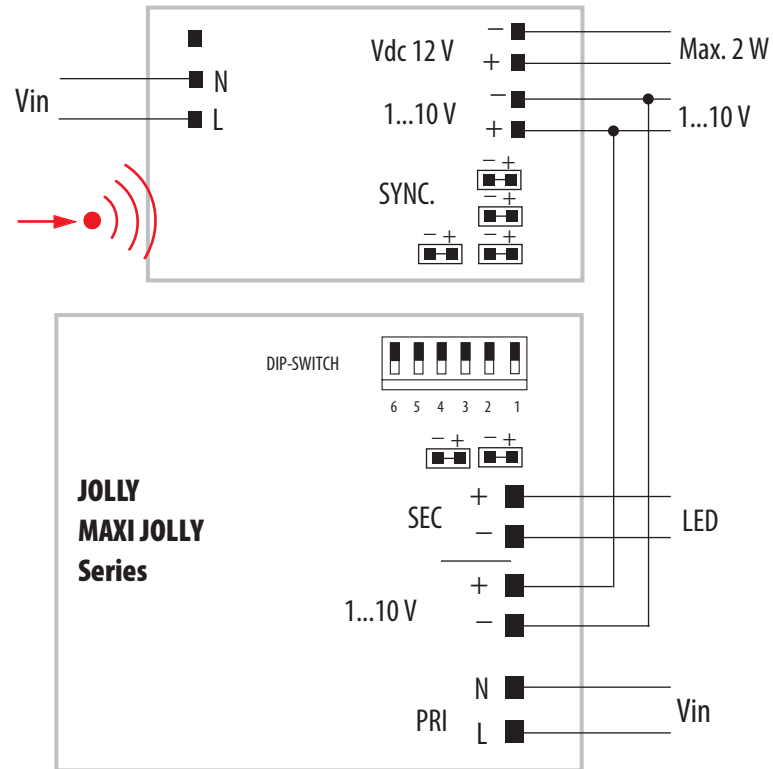

## DIMMERABILE / DIMMABLE

DISTANZA MASSIMA SEGNALE 8m / MAXIMUM SIGNAL DISTANCE 8m

76

Funziona con / It works with:  
Alexa, Google Home, Philips Hue dimmer switch