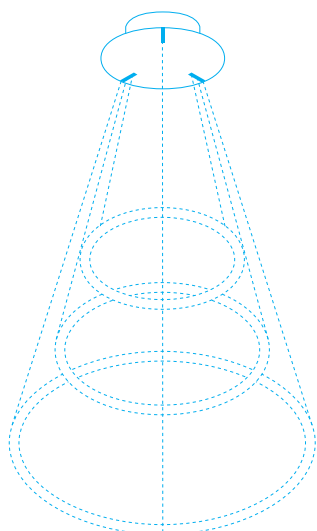

H 50 mm
Ø 500 mm + Ø 440 mm

ESEMPIO D'ORDINE / EXAMPLE OF ORDER

- N.1 2165/S90 C19
- N.1 2165/S120 C19
- N.1 2165/S150 C19
- N.1 2129/R440-19
- N.1 AL 75-24 - D4
- N.1 AL 100-24 - D4
- N.1 AL 150-24 - D4

10 Bianco White	13 Foglia Argento Silver Leaf	14 Foglia Oro Gold Leaf	15 Grigio Grey	19 Nero Black	21 Grigio tortora Dove grey	22 Foglia rame Copper leaf	23 Ruggine Rust	24 Ferro Iron
28 Oro Gold	29 Alluminio Spaz. Brushed Alum.	30 Gunmetal	31 Rosé Spaz. Brushed Rosé	32 Bronzo Spaz. Brush. Bronze	33 Oro Spaz. Brush. Gold	34 Rosé Verniciato Painted Rosé	35 Bronzo Verniciato Bronze Painted	36 Champagne Spaz. Brush. Champagne