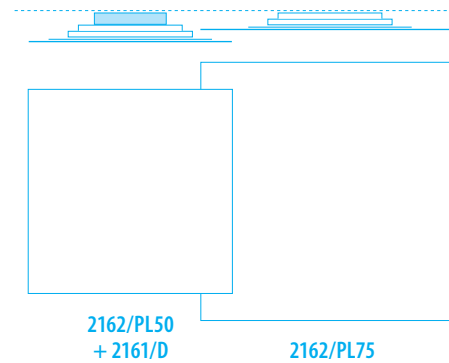

2162/PL40

W 21 - Vac 230

Lm 2.800
M 2.700°K
C 3.000°K - W 4.000°K

H 55 mm
L 400 x 400 mm

DIMMERABILE / DIMMABLE

2162/PL40 - D4

Taglio di fase / Phase Cut

2162/PL40 - D6

1-10V - DALI - PUSH

2162/PL40 - D7

ZigBee

2162/PL40 - D8

CASAMBI

2162/PL50

W 21 - Vac 230

Lm 2.800
M 2.700°K
C 3.000°K - W 4.000°K

H 55 mm
L 500 x 500 mm

DIMMERABILE / DIMMABLE

2162/PL50 - D4

Taglio di fase / Phase Cut

2162/PL50 - D6

1-10V - DALI - PUSH

2162/PL50 - D7

ZigBee

2162/PL50 - D8

CASAMBI

2162/PL60

W 26 - Vac 230

Lm 3.400
M 2.700°K
C 3.000°K - W 4.000°K

H 55 mm
L 600 x 600 mm

DIMMERABILE / DIMMABLE

2162/PL60 - D4

Taglio di fase / Phase Cut

2162/PL60 - D6

1-10V - DALI - PUSH

2162/PL60 - D7

ZigBee

2162/PL60 - D8

CASAMBI

2162/PL75

W 42 - Vac 230

Lm 5.600
M 2.700°K
C 3.000°K - W 4.000°K

H 55 mm
L 750 x 750 mm

DIMMERABILE / DIMMABLE

2162/PL75 - D4

Taglio di fase / Phase Cut

2162/PL75 - D6

1-10V - DALI - PUSH

2162/PL75 - D7

ZigBee

2162/PL75 - D8

CASAMBI

10
Bianco
White

13
Foglia Argento
Silver Leaf

14
Foglia Oro
Gold Leaf

19
Nero
Black

22
Foglia rame
Copper leaf

23
Ruggine
Rust

24
Ferro
Iron

27
Ossidato
Oxydized

29
Alluminio Spaz.
Brushed Alum.

30
Gunmetal

31
Rosé Spaz.
Brushed Rosé

32
Bronzo Spaz.
Brush. Bronze

33
Oro Spaz.
Brush. Gold

36
Champagne Spaz.
Brush. Champagne

SPECCHIO / MIRROR

Solo/Only **PL50**

90
Specchio
Mirror