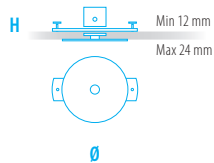

INSIDE

CRI > 80

DIMMERABILE / DIMMABLE

Vai a pagina / Go to page 74

DIFFUSORE / DIFFUSER

Silicone opalino
Opaline-finish Silicone

* ROSONE / CANOPY

Informazioni Tecniche vai a pag. 73
Technical info go to page 73

38 Rosone da incasso
Recessed canopy
Max 3,2 Kg

2146/R35

Ø 45 mm
H 35 mm
Ø 35 mm