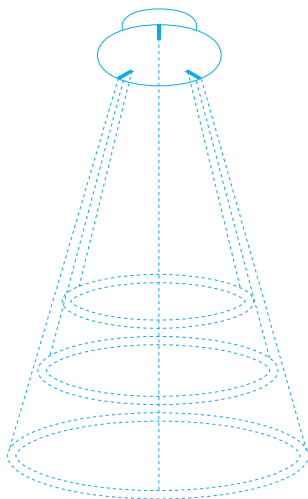

H 50 mm
Ø 500 mm + Ø 440 mm

ESEMPIO D'ORDINE / EXAMPLE OF ORDER

N.1 2166/S105 C19
N.1 2166/S140 C19
N.1 2166/S190 C19
N.1 2129/R440-19
N.1 AL 75-24 - D4
N.1 AL 75-24 - D4
N.1 AL 100-24 - D4

10 Bianco White	13 Foglia Argento Silver Leaf	14 Foglia Oro Gold Leaf	15 Grigio Grey	19 Nero Black	21 Grigio tortora Dove grey	22 Foglia rame Copper leaf	23 Ruggine Rust	24 Ferro Iron
28 Oro Gold	29 Alluminio Spaz. Brushed Alum.	30 Gunmetal	31 Rosè Spaz. Brushed Rosè	32 Bronzo Spaz. Brush. Bronze	33 Oro Spaz. Brush. Gold	34 Rosè Verniciato Painted Rosè	35 Bronzo Verniciato Bronze Painted	36 Champagne Spaz. Brush. Champagne