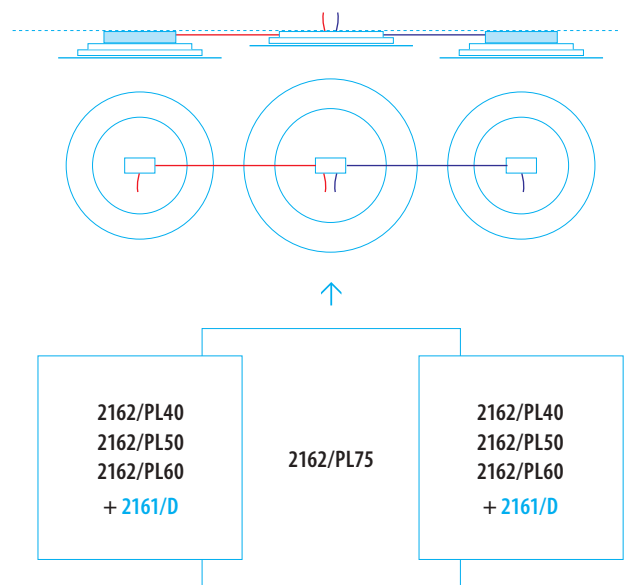

### SPECCHIO / MIRROR

Solo / Only 50 cm

90

Specchio  
Mirror

LA VERSIONE BIANCA ALL'OCCORRENZA PUÒ ESSERE DIPINTA  
O VERNICIATA. CONSIGLIAMO DI APPLICARE UN FONDO  
PRIMER PRIMA DELLA PERSONALIZZAZIONE.

—  
IF NECESSARY THE WHITE VERSION COULD BE PAINTED.  
WE SUGGEST TO APPLY A PRIMER BEFORE CUSTOMIZATION.