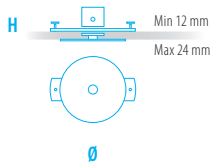

INSIDE

CRI > 80

DIMMERABILE / DIMMABLE

Vai a pagina / Go to page 74

DIFFUSORE / DIFFUSER

Silicone opalino
Opaline-finish Silicone

* ROSONE / CANOPY

Informazioni Tecniche vai a pag. 73
Technical info go to page 73

42 Rosone da incasso
Recessed canopy
Max 3,2 Kg

2146/R35

Ø 45 mm
H 35 mm
Ø 35 mm