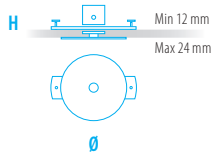

**Su richiesta misure custom  
massimo 2600 x 1360mm**

**On request custom sizes  
maximum 2600 x 1360mm**

Rosone da incasso  
Recessed canopy  
Max 3,2 Kg

**2146/R35**

Ø 45 mm  
H 35 mm  
Ø 35 mm

**2166/S140**