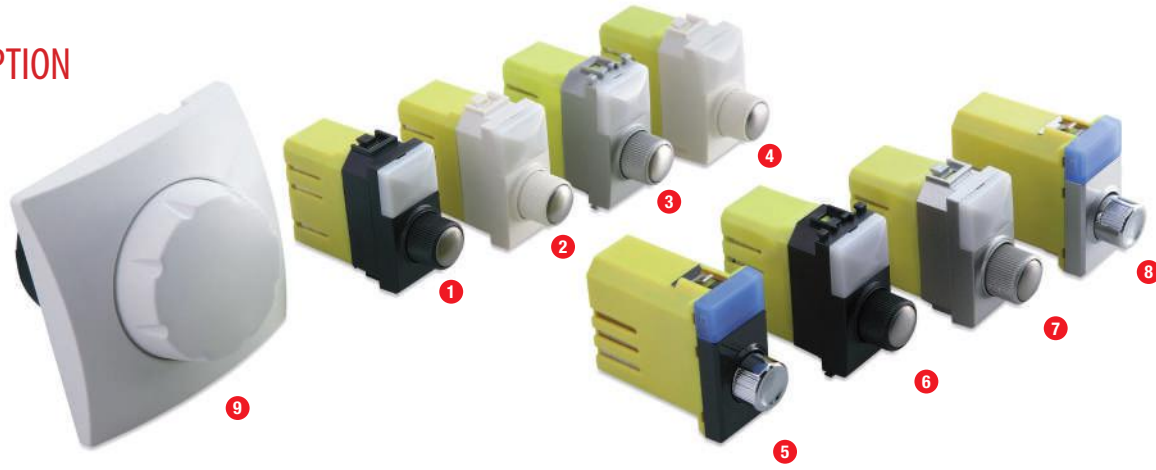

2° OPZIONE/OPTION