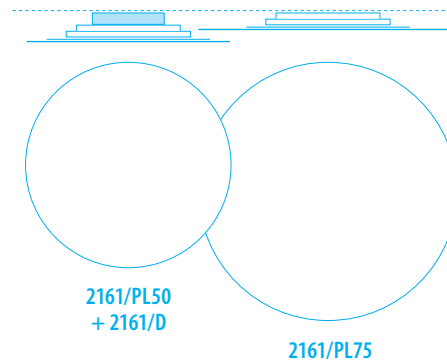

FIGURE

CRI > 80

DIMMERABILE / DIMMABLE

Vai a pagina / Go to page 74

DIFFUSORE / DIFFUSER

Policarbonato satinato
Satin polycarbonate

2161/PL40

W 21 - Vac 230

Lm 2.800
M 2.700°K
C 3.000°K - W 4.000°K

H 55 mm
Ø 400 mm

DIMMERABILE / DIMMABLE

2161/PL40 - D4

Taglio di fase / Phase Cut

2161/PL40 - D6

1-10V - DALI - PUSH

2161/PL40 - D7

ZigBee

2161/PL40 - D8

CASAMBI

2161/PL50

W 21 - Vac 230

Lm 2.800
M 2.700°K
C 3.000°K - W 4.000°K

H 55 mm
Ø 500 mm

DIMMERABILE / DIMMABLE

2161/PL50 - D4

Taglio di fase / Phase Cut

2161/PL50 - D6

1-10V - DALI - PUSH

2161/PL50 - D7

ZigBee

2161/PL50 - D8

CASAMBI

2161/PL60

W 26 - Vac 230

Lm 3.400
M 2.700°K
C 3.000°K - W 4.000°K

H 55 mm
Ø 600 mm

DIMMERABILE / DIMMABLE

2161/PL60 - D4

Taglio di fase / Phase Cut

2161/PL60 - D6

1-10V - DALI - PUSH

2161/PL60 - D7

ZigBee

2161/PL60 - D8

CASAMBI

2161/PL75

W 42 - Vac 230

Lm 5.600
M 2.700°K
C 3.000°K - W 4.000°K

H 55 mm
Ø 750 mm

DIMMERABILE / DIMMABLE

2161/PL75 - D4

Taglio di fase / Phase Cut

2161/PL75 - D6

1-10V - DALI - PUSH

2161/PL75 - D7

ZigBee

2161/PL75 - D8

CASAMBI

10
Bianco
White

13
Foglia Argento
Silver Leaf

14
Foglia Oro
Gold Leaf

19
Nero
Black

22
Foglia rame
Copper leaf

23
Ruggine
Rust

24
Ferro
Iron

27
Ossidato
Oxydized

29
Alluminio Spaz.
Brushed Alum.

30
Gunmetal

31
Rosé Spaz.
Brushed Rosé

32
Bronzo Spaz.
Brush. Bronze

33
Oro Spaz.
Brush. Gold

36
Champagne Spaz.
Brush. Champagne

SPECCHIO / MIRROR

Solo/Only PL50

90
Specchio
Mirror