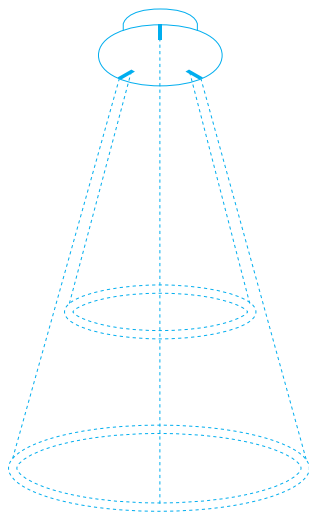

OVALLY

H 50 mm
Ø 410 mm + Ø 350 mm

ON/OFF

- AL 60-24 (S105-1)
- AL 100-24 (S140-1 / S190-1)
- AL 150-24 (S105-2 / S140-2)
- AL 200-24 (S190-2)

DIMMERABILE / DIMMABLE D4 (TAGLIO DI FASE/PHASE CUT)

- AL 75-24-D4 (S105-1 / S140-1)
- AL 100-24-D4 (S190-1)
- AL 150-24-D4 (S105-2 / S140-2)
- AL 200-24-D4 (S190-2)

DIMMERABILE / DIMMABLE D6 (1-10V-DALI-PUSH)

- AL 60-24-D6 (S105-1)
- AL 100-24-D6 (S140-1 / S190-1)
- AL 150-24-D6 (S105-2 / S140-2)
- AL 200-24-D6 (S190-2)

DIMMERABILE / DIMMABLE D7 (ZIGBEE)

- AL 60-24-D7 (S105-1)
- AL 100-24-D7 (S140-1 / S190-1)
- AL 150-24-D7 (S105-2 / S140-2)
- AL 200-24-D7 (S190-2)

DIMMERABILE / DIMMABLE D8 (CASAMBI)

- AL 60-24-D8 (S105-1)
- AL 100-24-D8 (S140-1 / S190-1)
- AL 150-24-D8 (S105-2 / S140-2)
- AL 200-24-D8 (S190-2)

* ROSONE / CANOPY

Informazioni Tecniche vai a pag. 73
Technical info go to page 73

18 ESEMPIO D'ORDINE / EXAMPLE OF ORDER

- N.1 2163/S105-1 C10
- N.1 2163/S140-2 C10
- N.1 2129/R350 - 10
- N.1 AL 60-24
- N.1 AL 150-24