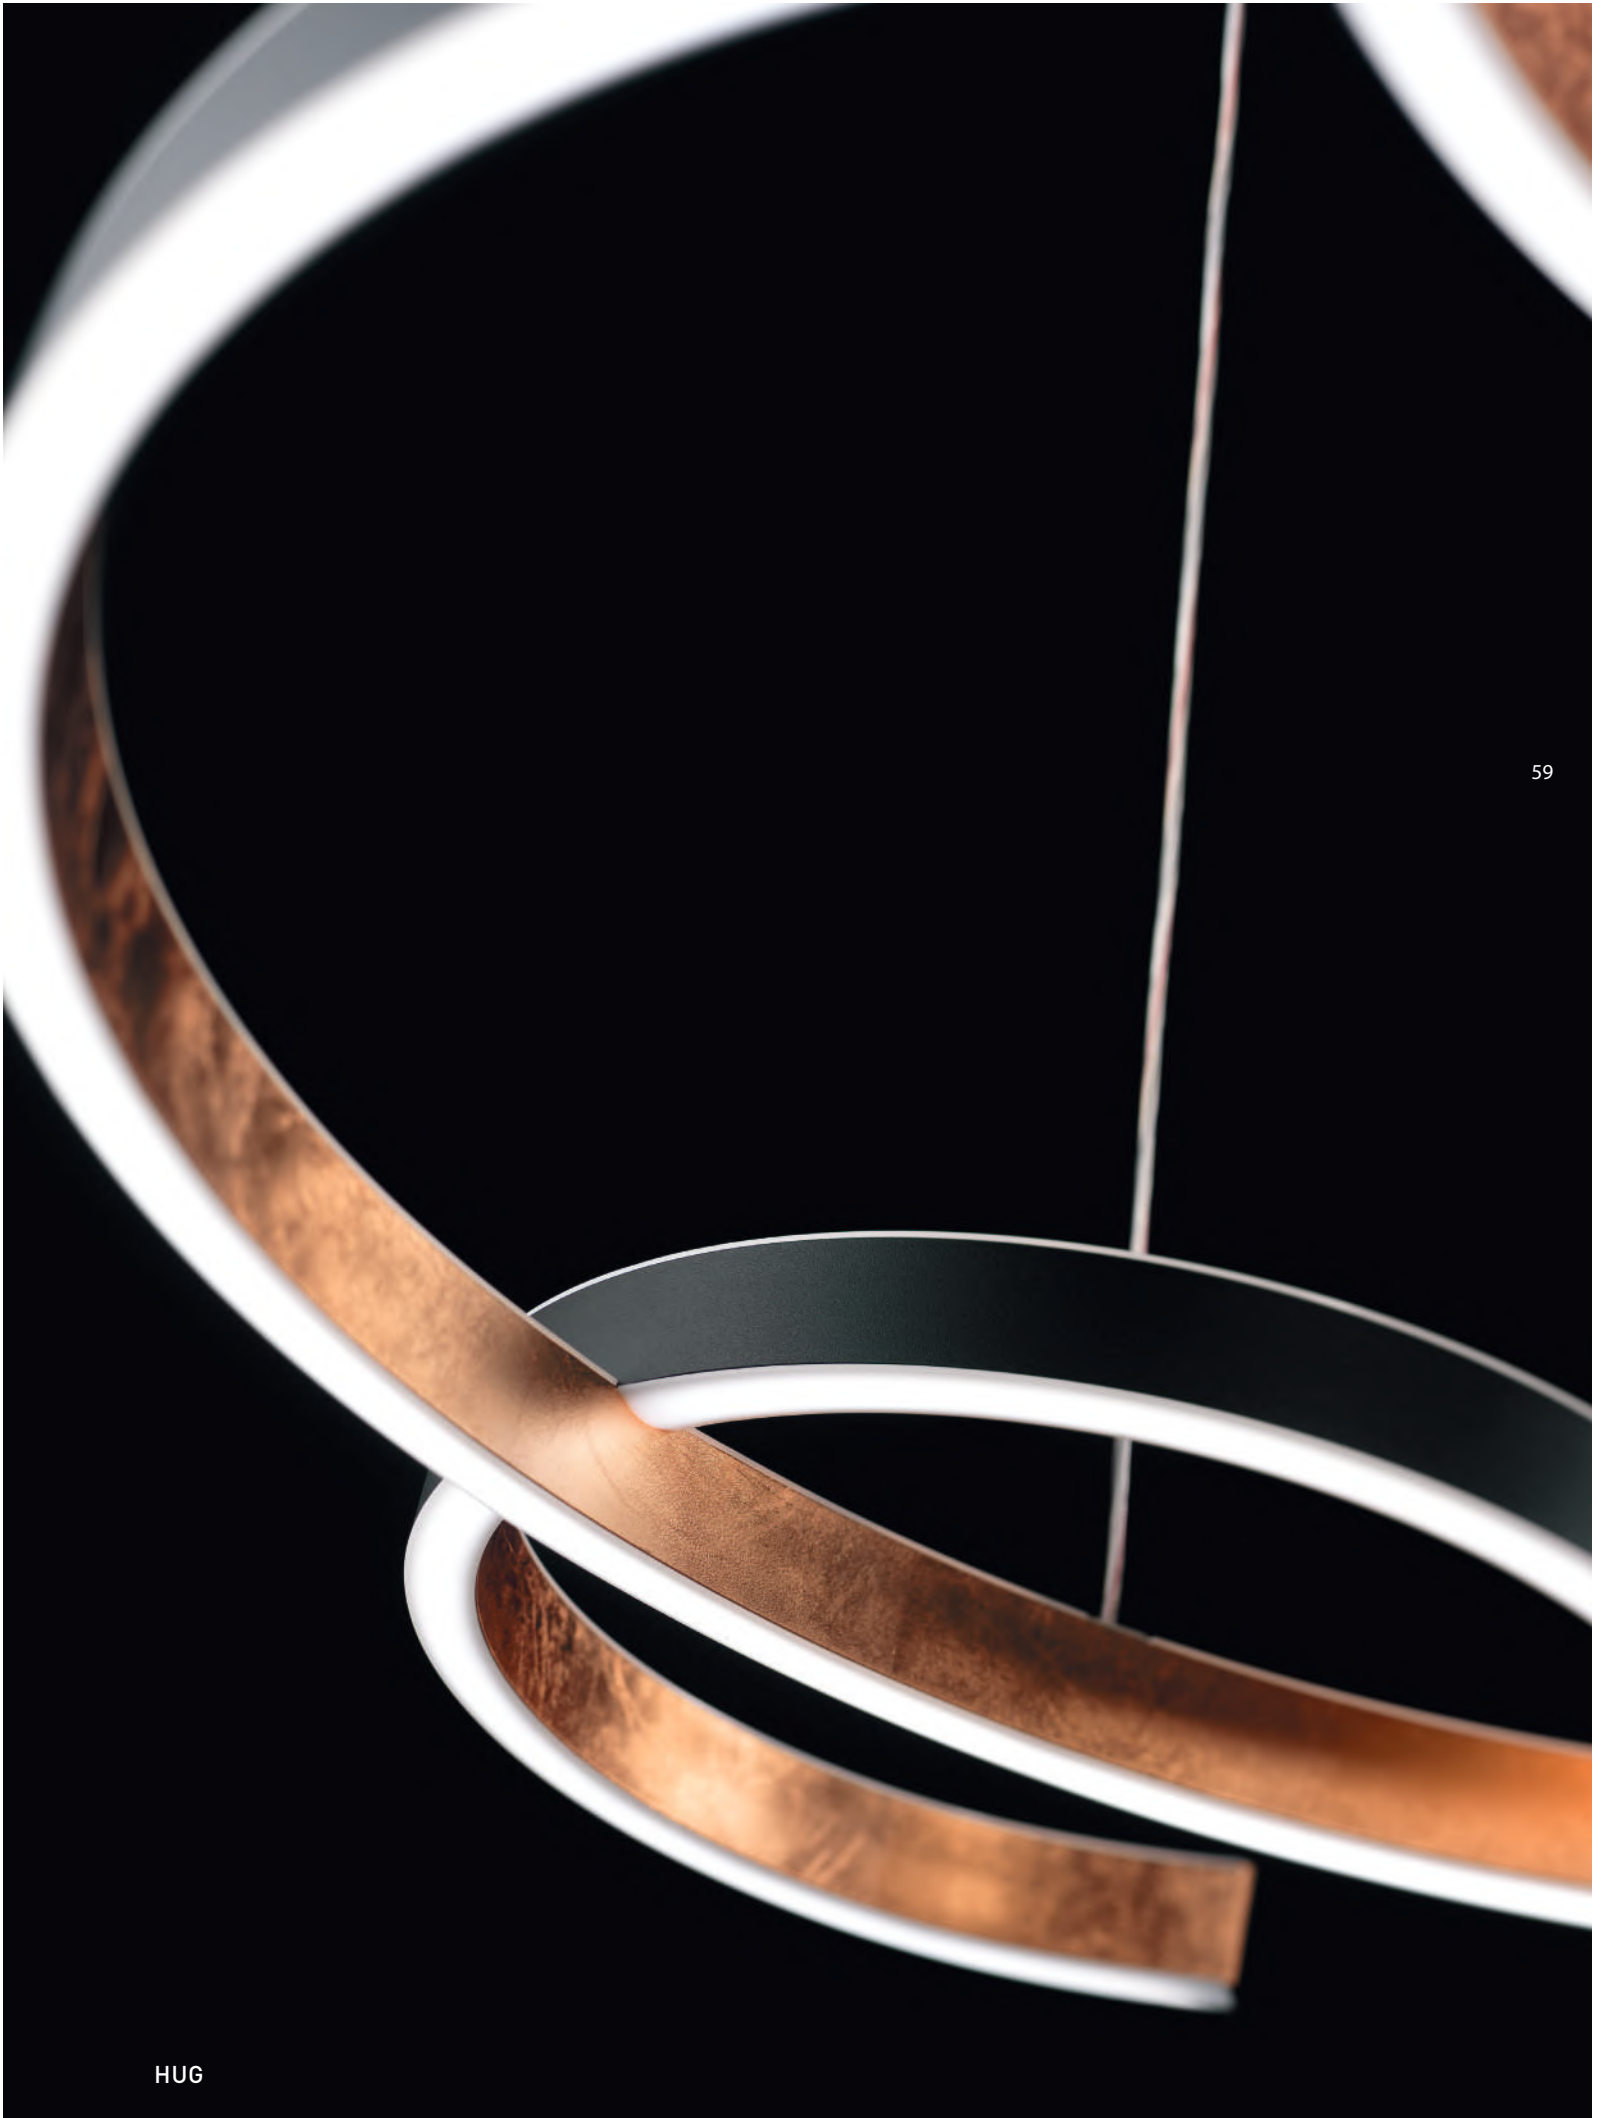

# Hug

58

60

2159/TR3

BRAGA LED