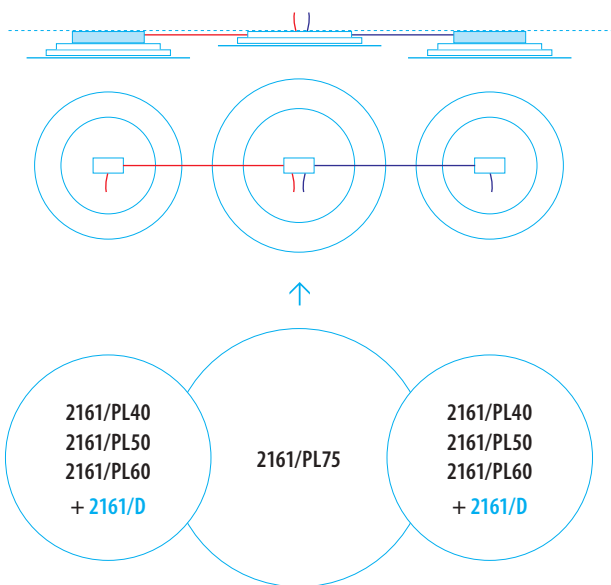

### SPECCHIO / MIRROR

Solo / Only 50 cm

90

Specchio  
Mirror

LA VERSIONE BIANCA ALL'OCCORRENZA PUÒ ESSERE DIPINTA  
O VERNICIATA. CONSIGLIAMO DI APPLICARE UN FONDO  
PRIMER PRIMA DELLA PERSONALIZZAZIONE.

—  
IF NECESSARY THE WHITE VERSION COULD BE PAINTED.  
WE SUGGEST TO APPLY A PRIMER BEFORE CUSTOMIZATION.